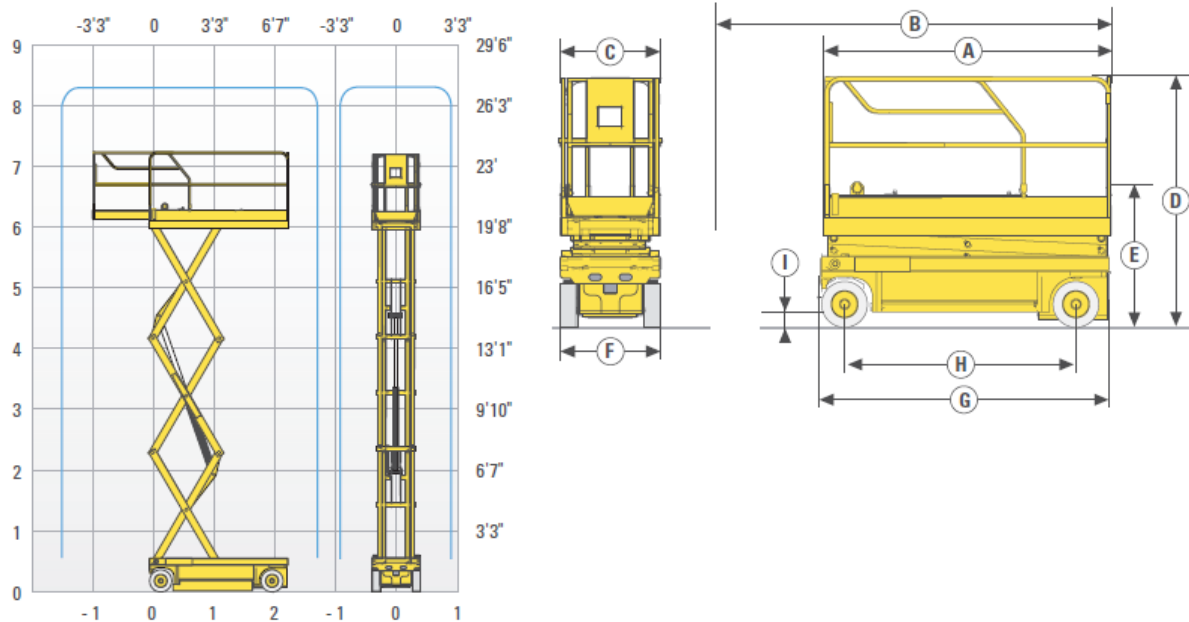

DATOS TÉCNICOS	COMPACT 8	COMPACT 10N	EQUIPAMIENTO ESTÁNDAR
Altura de trabajo	8.2 m	10 m	<ul style="list-style-type: none"> ▪ Protectores Pot Hole ▪ Indicador de carga de batería ▪ Elevación y conducción proporcional ▪ Barandilla plegable (C10N) ▪ Bandeja extensible ▪ Carga de batería con Stop automático ▪ Neumáticos sólidos no marcantes ▪ Dispositivo liberador de frenos ▪ Controlador de inclinación ▪ Sistema de Gestión de Carga en plataforma ▪ Válvula de descenso manual de emergencia de la plataforma ▪ Alojamientos integrados para entrada de horquillas de Carretillas ▪ Argollas de seguridad para arnés ▪ Claxon ▪ Horómetro
Altura de plataforma	6.2 m	8 m	
Altura máxima de traslación	6.2 m	8 m	
Capacidad máxima - interior	350 kg	230 kg	
Capacidad máxima - exterior	120 kg	N/A	
A Largo plataforma	2.3 m	2.3 m	
B Largo plataforma extendida	3.22 m	3.22 m	
Largo (extensión)	0.92 m	0.92 m	
C Ancho plataforma	0.8 m	0.8 m	
E Altura replegada - barandillas plegadas	1.13 m	1.33 m	
D Altura replegada - barandillas	2 m	2.17 m	
F Ancho de transporte	0.81 m	0.81 m	
G Longitud máxima	2.48 m	2.48 m	
H Distancia entre ejes	1.86 m	1.86 m	
I Altura al suelo	12.5 cm	12.5 cm	
Altura sobre el suelo - Potholes bajados	2.5 cm	2.5 cm	
Velocidad de traslación	1 - 3.5 km/h	1 - 3.5 km/h	
Pendiente máxima	23 %	23 %	
Inclinación	2 °	2 °	
Tiempo de subida/ bajada	41 s / 37 s	51 s / 42 s	
Radio de giro exterior	2.38 m	2.38 m	
Neumáticos no marcantes	15x5	15x5	
Energía	24 V - 185 Amph (C5)	24 V - 185 Amph (C5)	
Depósito hidráulico	25 l	25 l	
Peso total	1730 kg	2160 kg	

COMPACIDAD OPTIMIZADA

- Ancho de 81 cm permitiendo el acceso a las zonas más complicadas.
- Compacta altura replegada permitiendo el paso entre puertas estándar.

PRODUCTIVIDAD EXCEPCIONAL

- Capacidad de carga hasta 350 kg (compact 8).
- Maniobrible en su altura máxima.
- Plataforma extensible.
- Alta autonomía de trabajo.