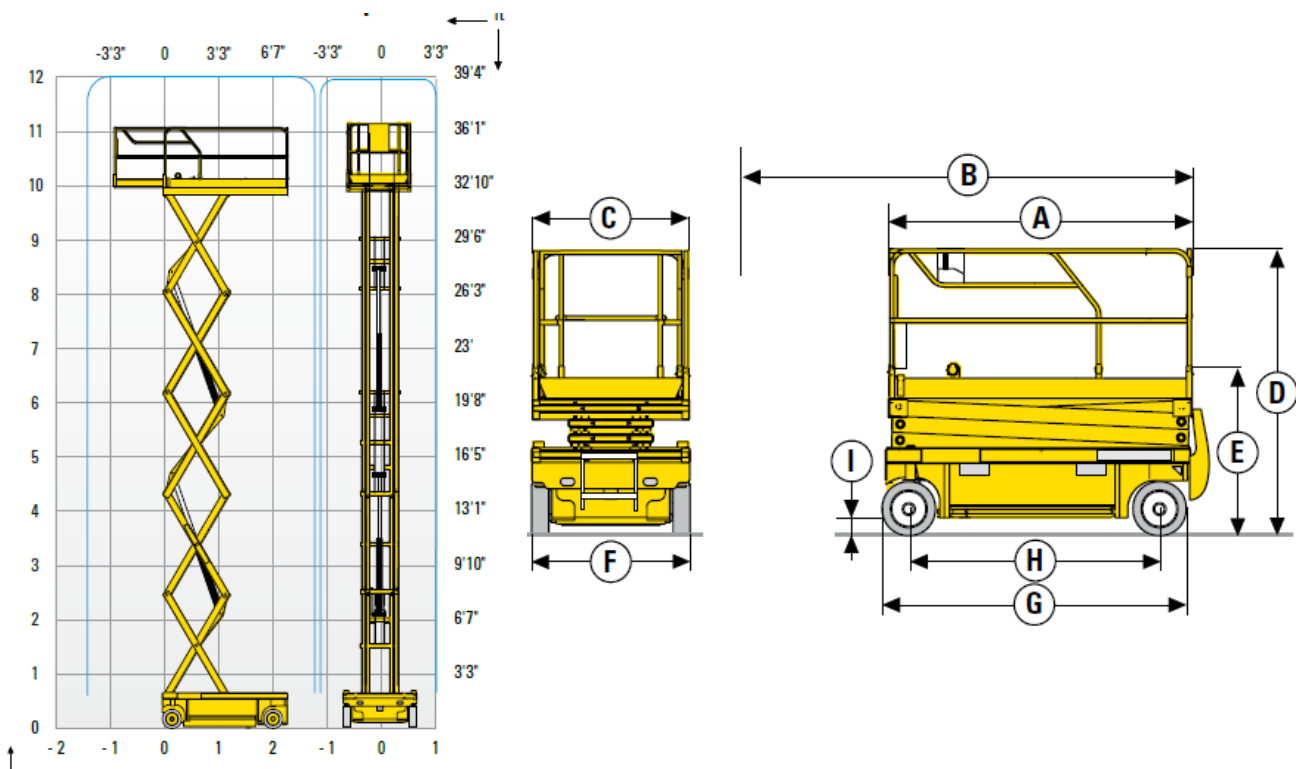

DATOS TÉCNICOS COMPACT 8W COMPACT10 COMPACT 12 OPCIONES Y ACCESORIOS

Altura de trabajo	8.25 m	10.15 m	12 m
Altura de plataforma	6.25 m	8.15 m	10 m
Altura máxima de traslación	6.25 m	8.15 m	10 m
Capacidad máxima - interior	450 kg	450 kg	300 kg
Capacidad máxima - exterior	450 kg	450 kg	300 kg
A Largo plataforma	2.3 m	2.3 m	2.3 m
B Largo plataforma extendida	3.22 m	3.22 m	3.22 m
Largo (extensión)	0.92 m	0.92 m	0.92 m
C Ancho plataforma	1.2 m	1.2 m	1.2 m
E Altura repliegada - barandillas plegadas	1.28 m	1.4 m	1.53 m
D Altura repliegada - barandillas	2.14 m	2.26 m	2.38 m
F Ancho de transporte	1.2 m	1.2 m	1.2 m
G Longitud máxima	2.45 m	2.45 m	2.45 m
H Distancia entre ejes	1.86 m	1.86 m	1.86 m
I Altura al suelo	13 cm	13 cm	13 cm
Altura sobre el suelo - Potholes bajados	2.5 cm	2.5 cm	2.5 cm
Velocidad de traslación	1 - 3.5 km/h	1 - 3.5 km/h	0.9 - 3.5 km/h
Pendiente máxima	23 %	23 %	23 %
Inclinación	2°	2°	2°
Tiempo de subida/ bajada	56 s / 44 s	51 s / 42 s	83 s / 52 s
Radio de giro exterior	2.5 m	2.5 m	2.5 m
Neumáticos no marcantes	15x5	15x5	15x5
Energía	24 V - 255 Amph (C5)	24 V - 255 Amph (C5)	24 V - 255 Amph (C5)
Depósito hidráulico	25 l	25 l	25 l
Peso total	1950 kg	2330 kg	2470 kg

PRODUCTIVIDAD EXCEPCIONAL

- Capacidad de carga hasta 450kg (C8W. C10).
- Traslación a altura máxima.
- Misma capacidad de carga tanto para uso en interior y exterior.
- Plataforma extensible.
- Ancho de 1.20 m.
- Alta autonomía de trabajo.