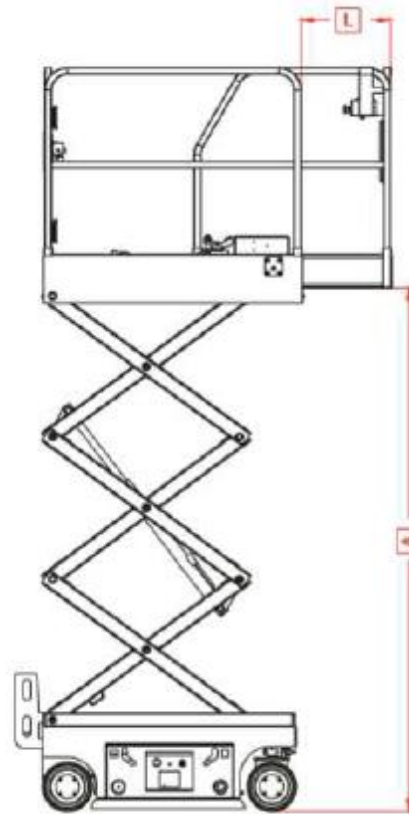

MARCA: ELS LIFT

DIMENSIONES	
	EL5.5 JUNIOR SP
Altura de Trabajo	5.5m
A – Altura de plataforma	3.5m
B – Altura Recogida (Plataforma)	0.77m
C – Altura Recogida (Barandillas)	1.87m
D- Distancia al suelo con Potholes desplegados	0,015m
E – Distancia al suelo – Centro	0.07m
F – Ancho	0.76m
G – Distancia entre ejes	1.04m
H – Largo	1.29m
I- Largo con las escaleras acceso	1.42m
J – Ancho de plataforma	0.76m
K- Largo de Plataforma	1.32m
L – Extensión de la Plataforma	0.50m

ESPECIFICACIONES TECNICAS	
Capacidad	250Kg
Capacidad extensión de plataforma	100Kg
Grados	25%
Tiempo de subida y bajada	17 x 17 seg
Radio de rueda	Solid 0,25 x 0,1m
Tanque Hidraulico	4 L
Motor Electrico y Bomba Hidraulica	24V / 0,8KW
Baterias	2 x 12V 105 A/h
Cargador de Baterias	24V / 30 A
Peso	660Kgs