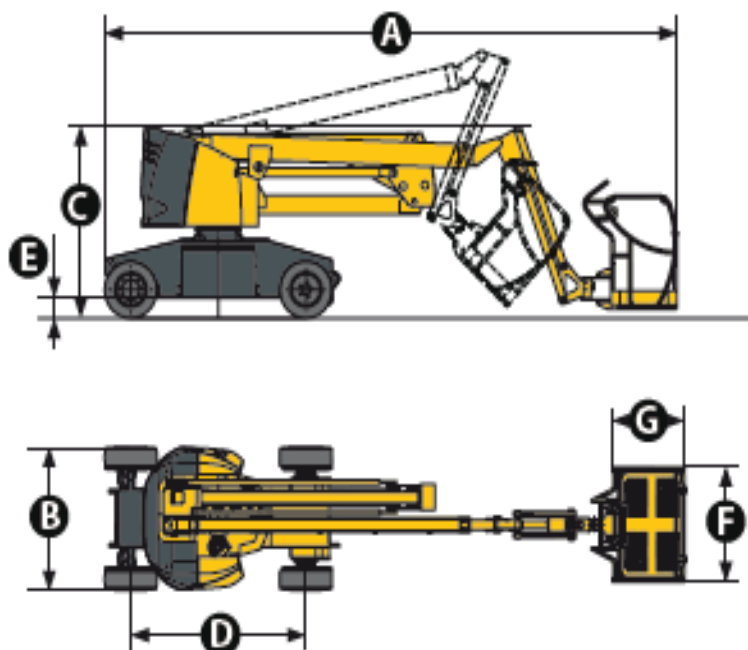

DATOS TÉCNICOS

HA15IP

EQUIPAMIENTO ESTÁNDAR

Altura de trabajo	14.87 m
Altura plataforma	12.87 m
Alcance máximo	8.45 m
Punto de articulación	6.25 m
Capacidad máxima	230 kg
Ángulo de abatimiento vertical del pendular	130° (+65/-65)
A Largo replegada	6.65 m
B Ancho	1.52 m
C Altura replegada	2.1 m
Altura de transporte	3.02 m
D Distancia entre ejes	2 m
E Altura al suelo	14 cm
F x G Dimensiones cesta	1.15 x 0.8 m
Alcance trasero	0 cm
Velocidad de traslación	0.7 - 4.5 km/h
Radio de giro exterior	3.95 m
Ángulo de rotación de la torreta	350°
Ángulo de rotación de la cesta	180° (+90/-90)
Energía	48 V - 345 Ah (C5)
Pendiente máxima	25 %
Neumáticos no marcantes	23x10-12
Depósito hidráulico	30 l
Peso total	7 230 kg

- Baterías de semitracción
- Indicador de carga de baterías
- Cargador de batería 48 V - 50 A
- Control de mandos táctiles
- Alarma Controlador de inclinación 3°
- Neumáticos no marcantes
- Utilización en exterior con toda seguridad, resiste velocidades de viento hasta 45 km/h
- Posición de rueda libre
- Horómetro
- Perno de bloqueo de giro para transportación del equipo
- Anillas de elevación y remolque
- Sistema manual de bajada de emergencia
- 2 ruedas motrices delanteras y 2 ruedas directrices traseras
- Limitador de carga en cesta
- Claxon

EXCELENTE MANEJABILIDAD EN ZONAS CON OBSTÁCULOS

- Compacta 1.5 m de ancho.
- Altura replegada 2 m permitiendo el paso por puertas estándares.
- Perpendicular con movimiento vertical positivo y negativo 130° (+65°/-65°)
- Radio de giro estrecho (3.9 m).

OPTIMA PRODUCTIVIDAD Y CONFORT

- Alcance hasta 8.65 m.
- Gran autonomía de trabajo.
- Mandos totalmente proporcionales.