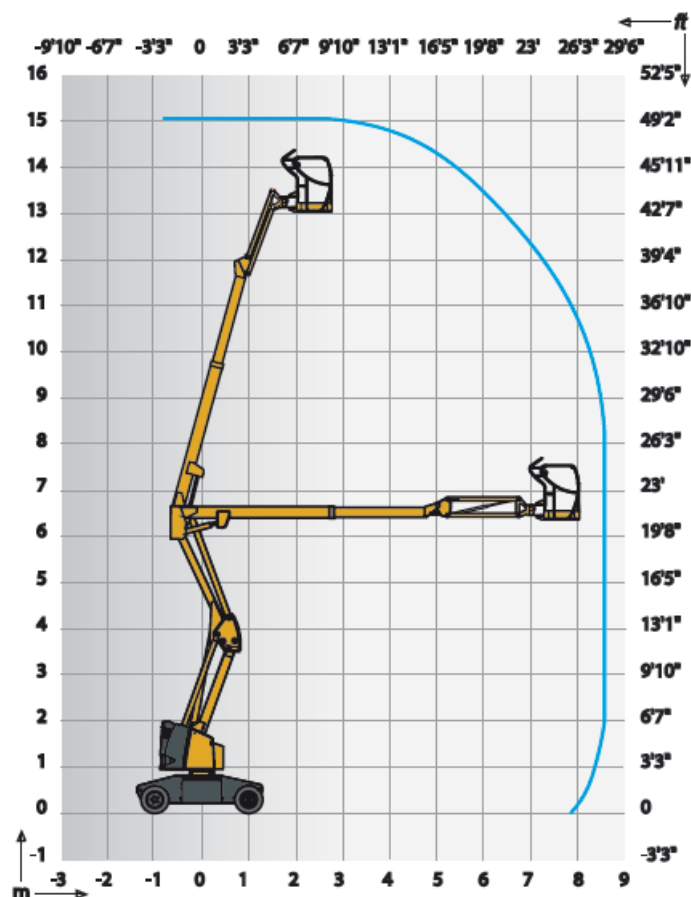

DATOS TÉCNICOS

HA15IP

EQUIPAMIENTO ESTÁNDAR

Altura de trabajo	14.87 m
Altura plataforma	12.87 m
Alcance máximo	8.45 m
Punto de articulación	6.25 m
Capacidad máxima	230 kg
Ángulo de abatimiento vertical del pendular	130° (+65/-65)
A Largo replegada	6.65 m
B Ancho	1.52 m
C Altura replegada	2.1 m
Altura de transporte	3.02 m
D Distancia entre ejes	2 m
E Altura al suelo	14 cm
F x G Dimensiones cesta	1.15 x 0.8 m
Alcance trasero	0 cm
Velocidad de traslación	0.7 - 4.5 km/h
Radio de giro exterior	3.95 m
Ángulo de rotación de la torreta	350°
Ángulo de rotación de la cesta	180° (+90/-90)
Energía	48 V - 345 Ah (C5)
Pendiente máxima	25 %
Neumáticos no marcantes	23x10-12
Depósito hidráulico	30 l
Peso total	7 230 kg

- Baterías de semitracción
- Indicador de carga de baterías
- Cargador de batería 48 V - 50 A
- Control de mandos táctiles
- Alarma Controlador de inclinación 3°
- Neumáticos no marcantes
- Utilización en exterior con toda seguridad, resiste velocidades de viento hasta 45 km/h
- Posición de rueda libre
- Horómetro
- Perno de bloqueo de giro para transportación del equipo
- Anillas de elevación y remolque
- Sistema manual de bajada de emergencia
- 2 ruedas motrices delanteras y 2 ruedas directrices traseras
- Limitador de carga en cesta
- Claxon

EXCELENTE MANEJABILIDAD EN ZONAS CON OBSTÁCULOS

- Compacta 1.5 m de ancho.
- Altura replegada 2 m permitiendo el paso por puertas estándares.
- Perpendicular con movimiento vertical positivo y negativo 130° (+65°/-65°)
- Radio de giro estrecho (3.9 m).

OPTIMA PRODUCTIVIDAD Y CONFORT

- Alcance hasta 8.65 m.
- Gran autonomía de trabajo.
- Mandos totalmente proporcionales.