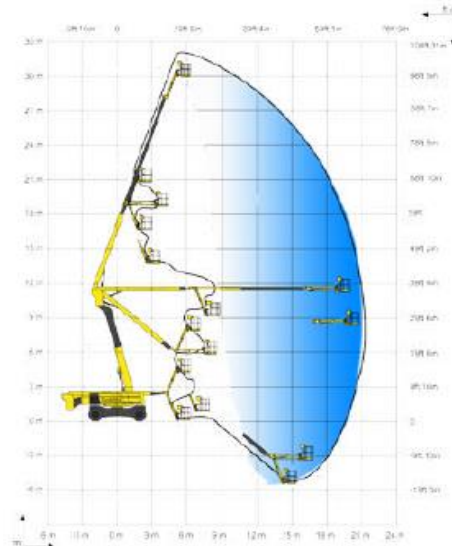

DATOS TÉCNICOS		HA32PX	EQUIPAMIENTO ESTÁNDAR
Altura de trabajo		31.8 m	<ul style="list-style-type: none"> Movimientos simultáneos y proporcionales para una productividad óptima 4 ruedas motrices y directrices 2 ejes extensibles Traslación hidrostática Cuadro de mando ergonómico Mantenimiento facilitado: motor pivotante Apertura del capó hacia arriba Nivelación automática de la plataforma Resiste vientos de hasta 45 km/h Controlador de inclinación Limitador de carga en cesta
Altura plataforma		29.8 m	
Alcance máximo		21.3 m	
Punto de articulación		11.35 m	
Capacidad máxima		250 kg	
F x G Dimensiones plataforma		2.44 x 0.8 m	
A Largo replegada		11.16 m	
H Largo transporte		8.9 m	
B Ancho		2.5 m	
Ancho (ejes desplegados)		3.33 m	
C Altura replegada		2.7 m	
Altura transporte		3.3 m	
Ángulo de abatimiento vertical del pendular		140° (+70/-70)	
Ángulo de rotación de la plataforma		180° (+90/-90)	
Ángulo de rotación de la torreta		360°	
Alcance trasero		0.5 m	
D Distancia entre ejes		3.5 m	
E Altura al suelo		38 cm	
Inclinación		5°	
Velocidad de traslación		0.5 - 5 km/h	
Pendiente máxima		45 %	
Radio de giro exterior		5.1 m	
Neumáticos espumados		445/65-22.5	
Motor diesel		62 kW - 84.2 hp	
Peso total		21100 kg	

OPCIONES Y ACCESORIOS

- Girofaro
- Alarma de traslación
- Faro de trabajo
- Generador
- Aceite hidráulico biodegradable
- Toma eléctrica en cesta
- Catalizador

INCREIBLE CAPACIDAD TODO TERRENO

- 4 Ruedas motrices y directrices.
- Eje oscilante.
- Bloqueo diferencial de las ruedas.
- Altura al suelo de 38 cm.
- Radio de giro más corto del mercado

PRODUCTIVIDAD ÓPTIMA

- Hasta 3 movimientos proporcionales y simultáneos.
- Alcance máximo de 21.30 m.
- Gestión continua del alcance.