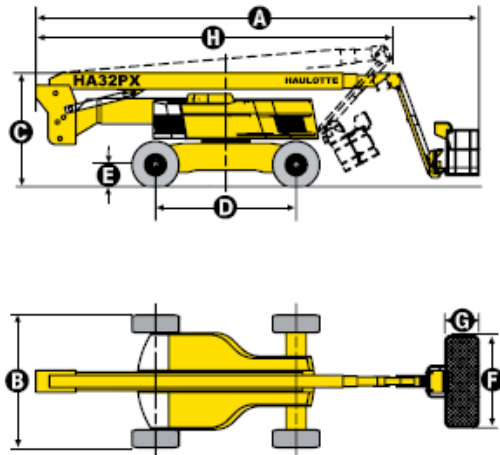

DATOS TÉCNICOS		HA32PX	EQUIPAMIENTO ESTÁNDAR
Altura de trabajo		31.8 m	<ul style="list-style-type: none"> Movimientos simultáneos y proporcionales para una productividad óptima 4 ruedas motrices y directrices 2 ejes extensibles Traslación hidrostática Cuadro de mando ergonómico Mantenimiento facilitado: motor pivotante Apertura del capó hacia arriba Nivelación automática de la plataforma Resiste vientos de hasta 45 km/h Controlador de inclinación Limitador de carga en cesta
Altura plataforma		29.8 m	
Alcance máximo		21.3 m	
Punto de articulación		11.35 m	
Capacidad máxima		250 kg	
F x G Dimensiones plataforma		2.44 x 0.8 m	
A Largo replegada		11.16 m	
H Largo transporte		8.9 m	
B Ancho		2.5 m	
Ancho (ejes desplegados)		3.33 m	
C Altura replegada		2.7 m	
Altura transporte		3.3 m	
Ángulo de abatimiento vertical del pendular		140° (+70/-70)	
Ángulo de rotación de la plataforma		180° (+90/-90)	
Ángulo de rotación de la torreta		360°	
Alcance trasero		0.5 m	
D Distancia entre ejes		3.5 m	
E Altura al suelo		38 cm	
Inclinación		5°	
Velocidad de traslación		0.5 - 5 km/h	
Pendiente máxima		45 %	
Radio de giro exterior		5.1 m	
Neumáticos espumados		445/65-22.5	
Motor diesel		62 kW - 84.2 hp	
Peso total		21100 kg	

OPCIONES Y ACCESORIOS

- Girofaro
- Alarma de traslación
- Faro de trabajo
- Generador
- Aceite hidráulico biodegradable
- Toma eléctrica en cesta
- Catalizador

INCREIBLE CAPACIDAD TODO TERRENO

- 4 Ruedas motrices y directrices.
- Eje oscilante.
- Bloqueo diferencial de las ruedas.
- Altura al suelo de 38 cm.
- Radio de giro más corto del mercado

PRODUCTIVIDAD ÓPTIMA

- Hasta 3 movimientos proporcionales y simultáneos.
- Alcance máximo de 21.30 m.
- Gestión continua del alcance.